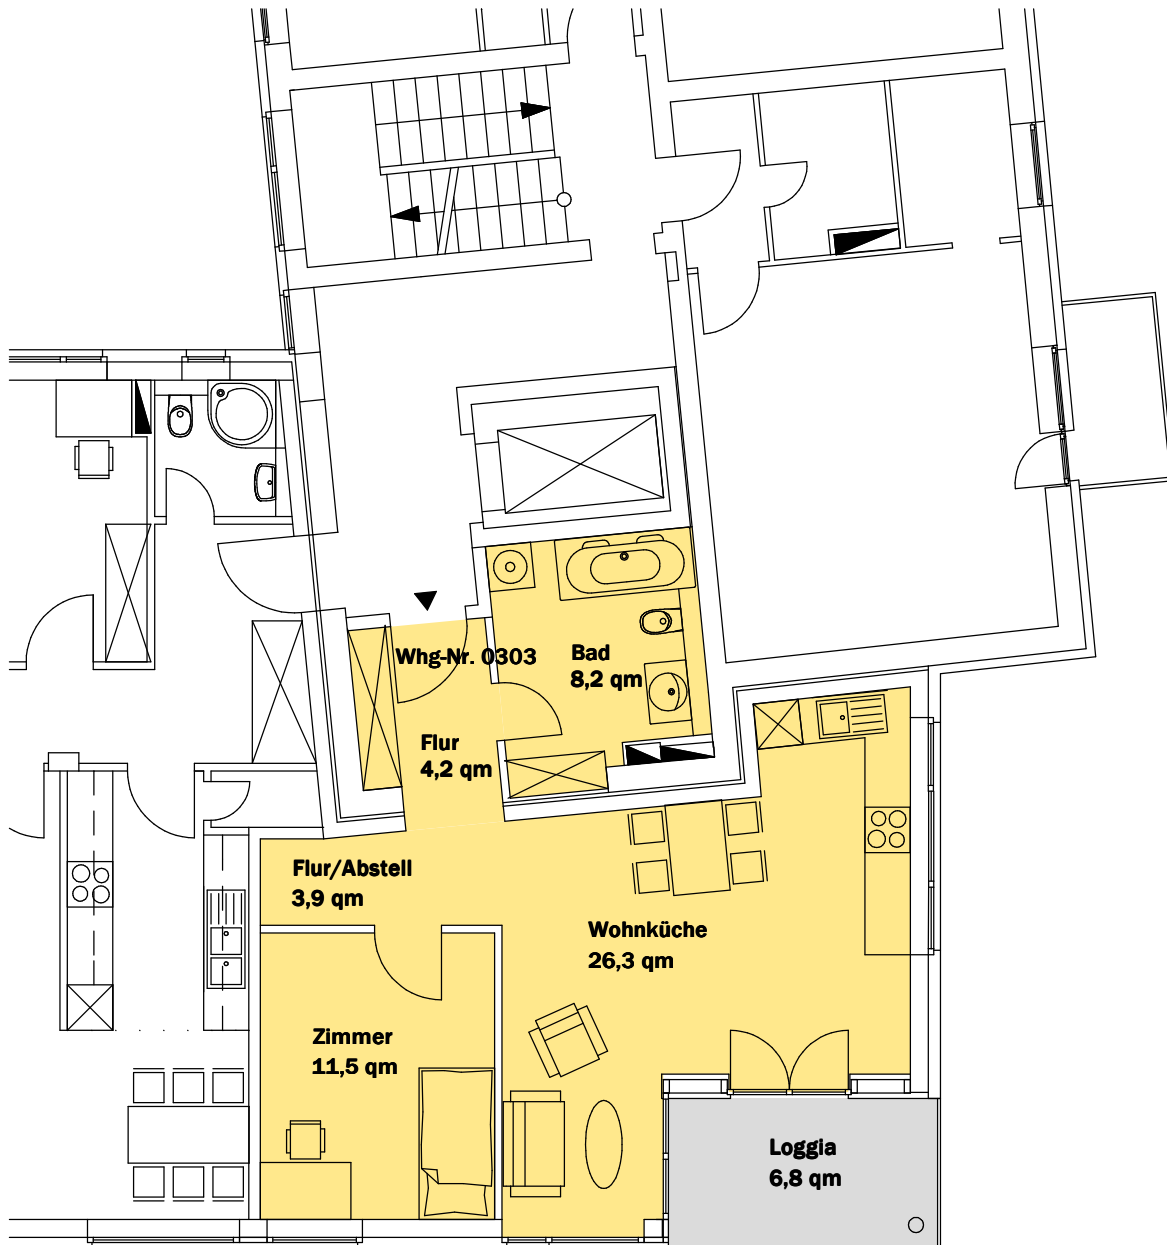

## Wohnprojekt Lausitzer Straße 38 ENTWURF

3. OG rechts Neubau  
Wohnung Nr. 0303  
Wohnfläche 55,8 qm (inkl. 6,8 qm Loggia)  
In der Wohnfläche ist die Loggia zu 25 % enthalten.

1 m                      5 m  
Maßstab 1 : 100