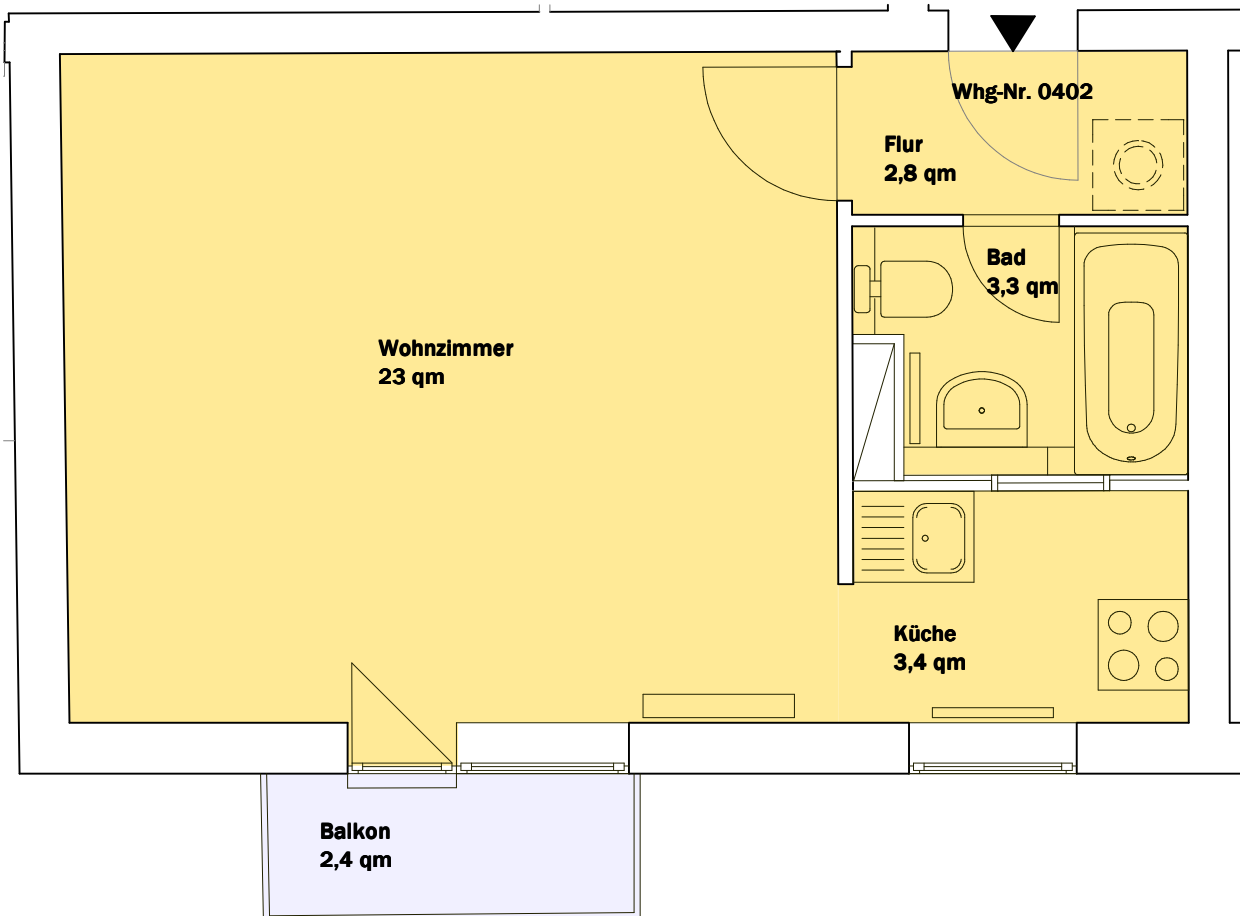

## Wohnprojekt Lausitzer Straße 38

4. OG Altbau  
Wohnung Nr. 0402  
Wohnfläche 34 qm (inkl. 2,4 qm Balkon)

Maßstab 1 : 50

1 m

5 m