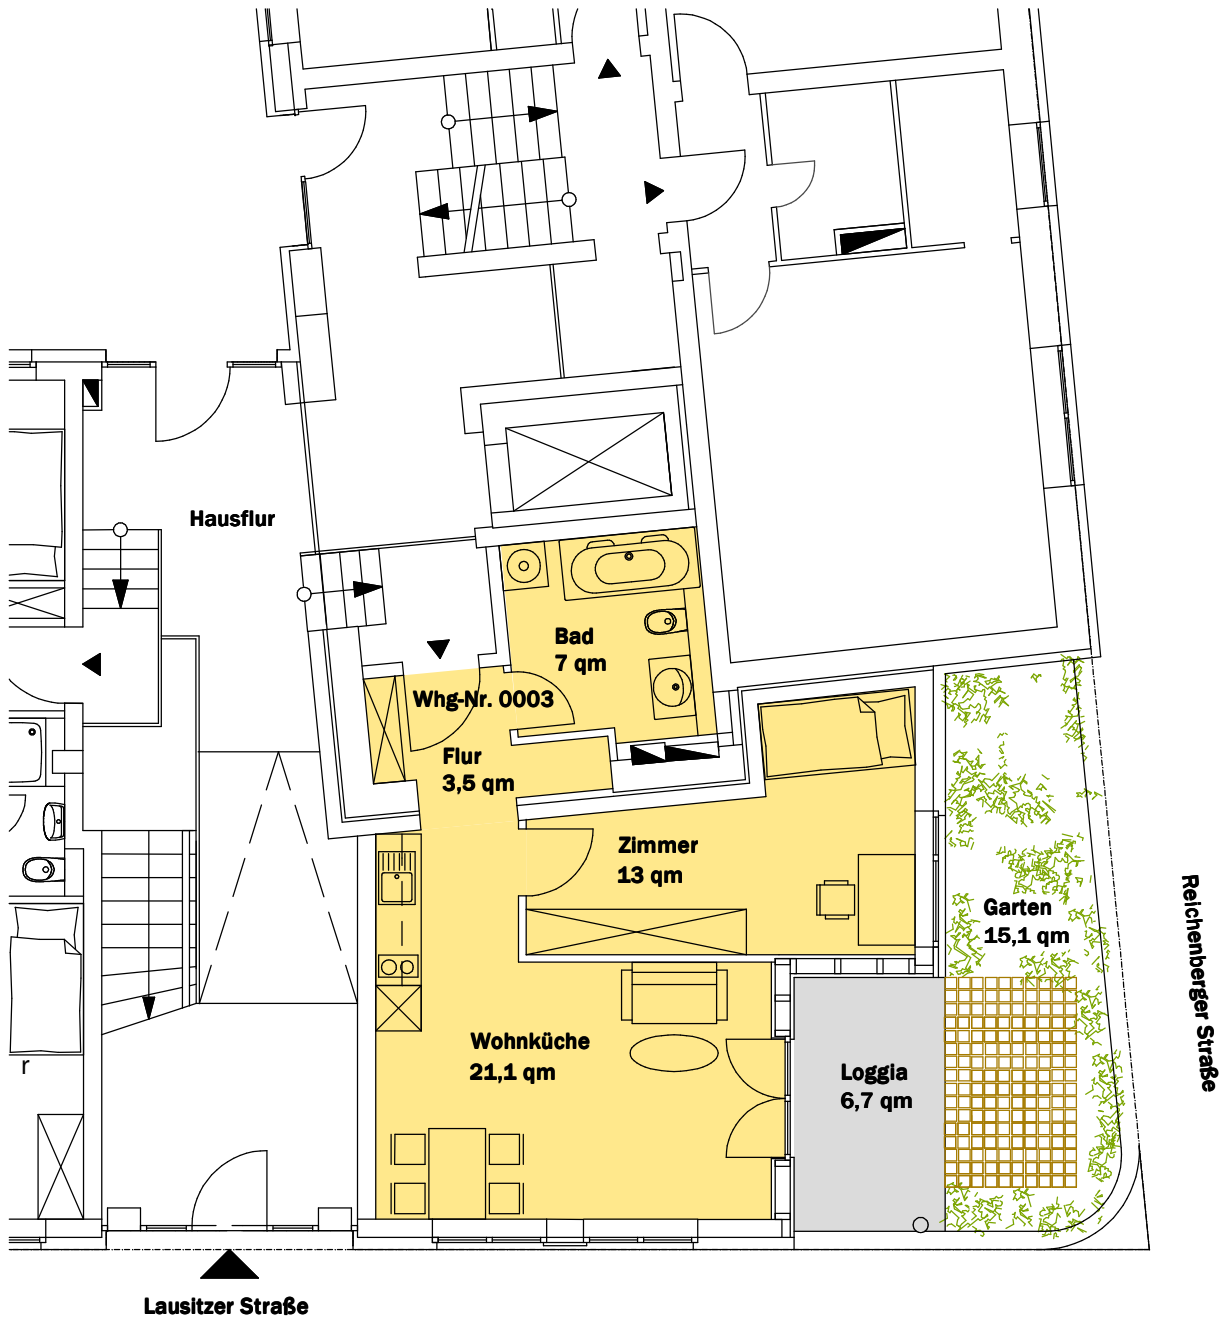

## Wohnprojekt Lausitzer Straße 38 ENTWURF

Hochparterre Neubau links  
Wohnung Nr. 0003 mit Loggia und Garten  
Wohnfläche 47,2 qm (inkl. 6,7 qm Loggia)  
In der Wohnfläche ist die Loggia zu 25 % enthalten.

1 m 5 m  
Maßstab 1 : 100